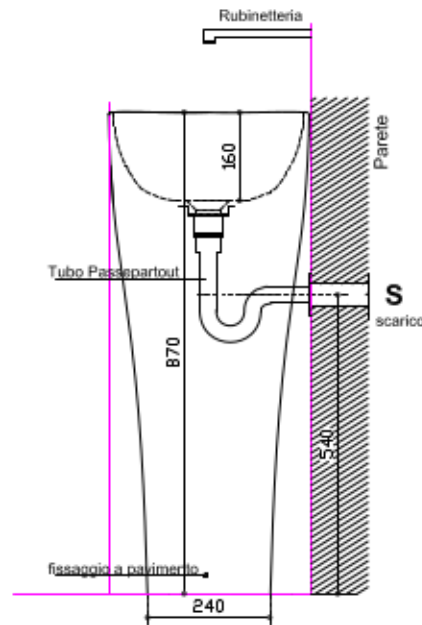

Art. 7304

Lavabo Monolite cm 60 con scarico parete

Monolith washbasin cm 60. Wall drain.

Monolithe lavabo cm 60. Vidage horizontal.

Peso Kg 31

24/05/16

Vista dall'alto
View from above
Vista desde arriba
Vue de dessus

Vista isometrica
Isometric view
Vista isométrica
Vue isométrique

Sezione B-B
Section B-B
Sección B-B
Section B-B

Vista laterale
Lateral view
Vista lateral
Vue latérale

vista posteriore
Back view
Vista posterior
Vue arrière