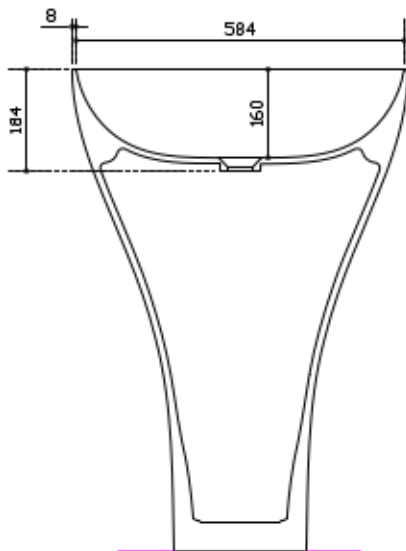

Art. 7304

Lavabo Monolite cm 60 con scarico parete

Monolith washbasin cm 60. Wall drain.

Monolithe lavabo cm 60. Vidage horizontal.

Peso Kg 31

24/05/16

Vista dall'alto
View from above
Vista desde arriba
Vue de dessus

Vista isometrica
Isometric view
Vista isométrica
Vue isométrique

Sezione B-B
Section B-B
Sección B-B
Section B-B

Vista laterale
Lateral view
Vista lateral
Vue latérale

vista posteriore
Back view
Vista posterior
Vue arrière