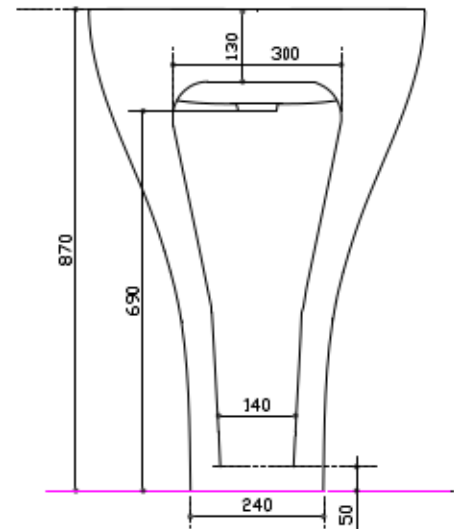

Art. 7304

Lavabo Monolite cm 60 con scarico parete

Monolith washbasin cm 60. Wall drain.

Monolithe lavabo cm 60. Vidage horizontal.

Peso Kg 31

24/05/16

Vista dall'alto
View from above
Vista desde arriba
Vue de dessus

Vista isometrica
Isometric view
Vista isométrica
Vue isométrique

Sezione B-B
Section B-B
Sección B-B
Section B-B

Vista laterale
Lateral view
Vista lateral
Vue latérale

vista posteriore
Back view
Vista posterior
Vue arrière