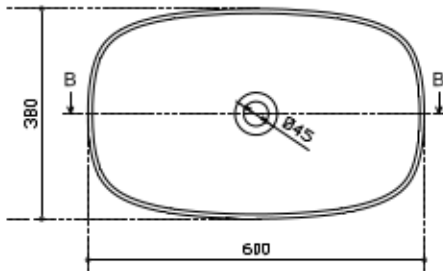

Art. 7304

Lavabo Monolite cm 60 con scarico parete

Monolith washbasin cm 60. Wall drain.

Monolithe lavabo cm 60. Vidage horizontal.

Peso Kg 31

24/05/16

Vista dall'alto
View from above
Vista desde arriba
Vue de dessus

Vista isometrica
Isometric view
Vista isométrica
Vue isométrique

Sezione B-B
Section B-B
Sección B-B
Section B-B

Vista laterale
Lateral view
Vista lateral
Vue latérale

vista posteriore
Back view
Vista posterior
Vue arrière